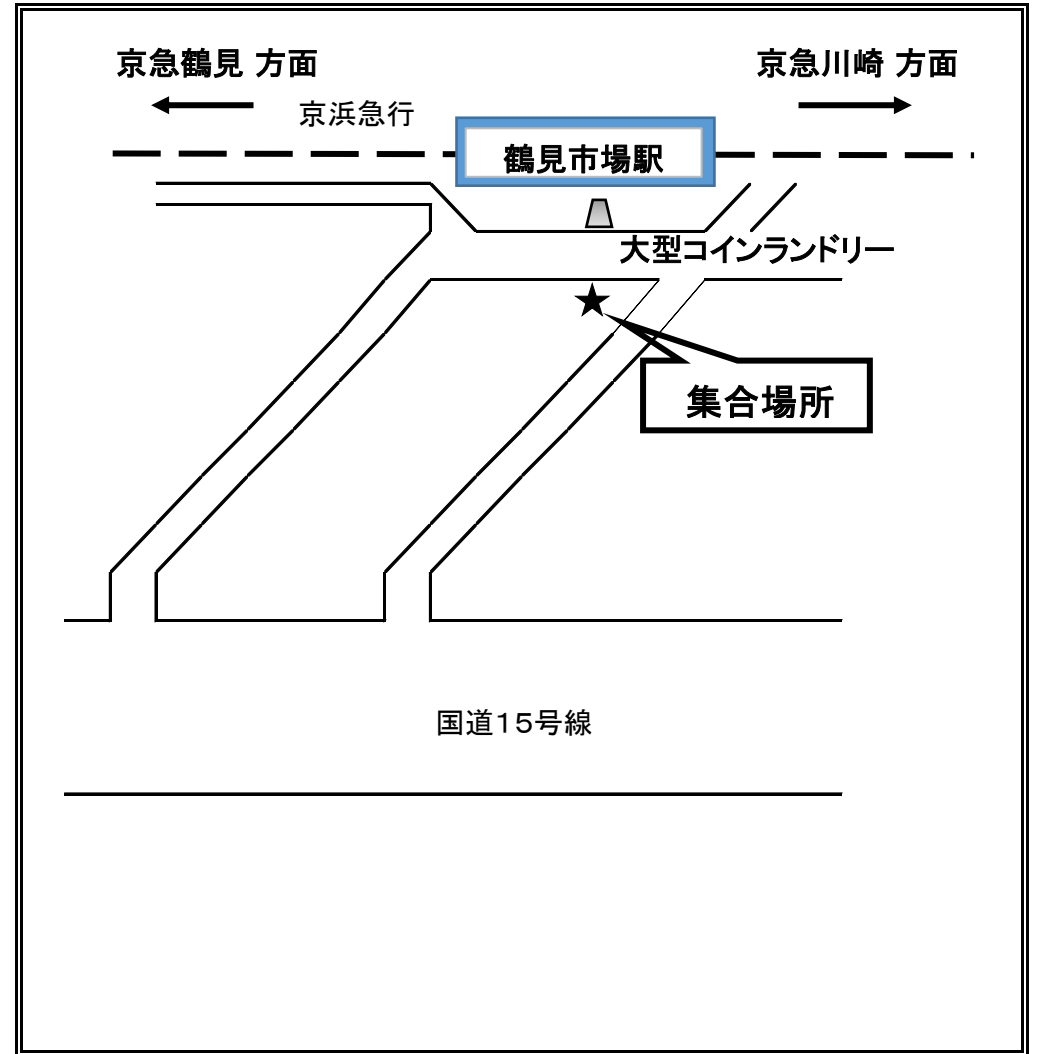

★「生麦」集合場所
「マイバスケット生麦店」付近

「生麦」発 時刻表

火曜・金曜	9:30	11:30	14:00
木曜	10:30	13:00	15:00

★「鶴見市場」集合場所
「大型コインランドリー」向かい

「鶴見市場」発 時刻表

火曜・金曜	10:30	13:00	15:00
木曜	9:30	11:30	14:00