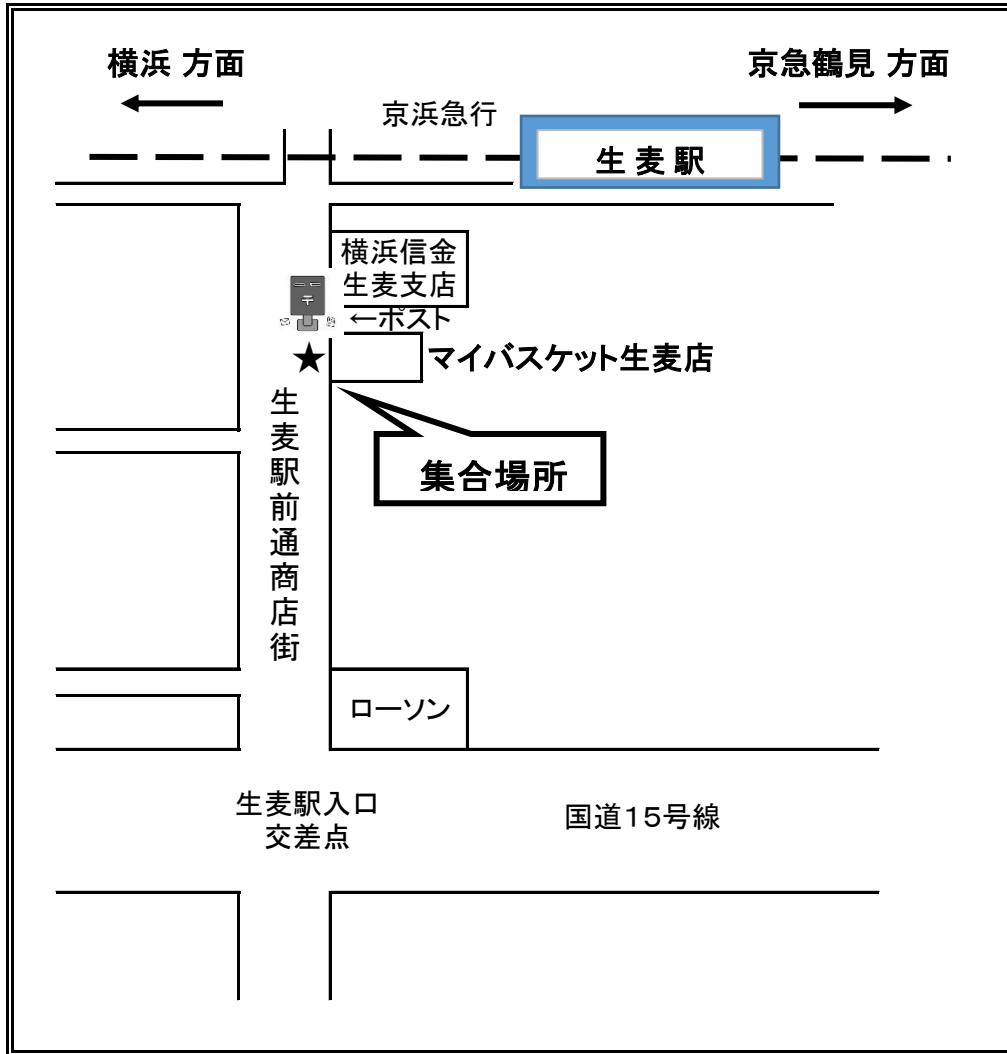

★「生麦」集合場所
「マイバスケット生麦店」付近

「生麦」発 時刻表

火曜・金曜	9:30	11:30	14:00
木曜	10:30	13:00	15:00

★「鶴見市場」集合場所
「大型コインランドリー」向かい

「鶴見市場」発 時刻表

火曜・金曜	10:30	13:00	15:00
木曜	9:30	11:30	14:00